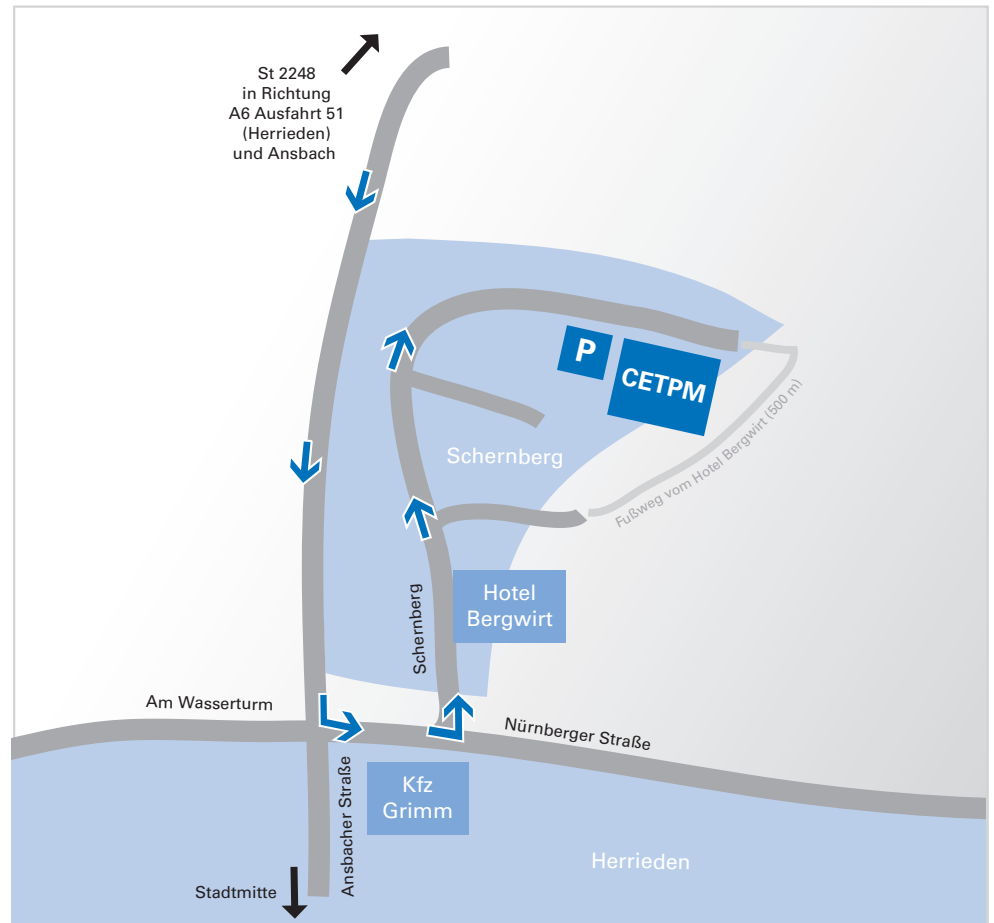

Anreise mit dem PKW: Auf der A6 Nürnberg-Heilbronn:

- Verlassen Sie die A6 an der Ausfahrt 51 (Herrieden)
- Folgen Sie der Beschilderung Richtung Herrieden
- Biegen Sie am Ortseingang Herrieden (vor Kfz Grimm) links ab in die Nürnberger Straße und sofort wieder links nach Schernberg
- Folgen Sie der Ortsdurchfahrt Schernberg immer geradeaus bis ins Gewerbegebiet
- Folgen Sie der großen Rechtskurve am Ortsende
- Sie finden den Campus Herrieden / CETPM am Ende der Straße auf der rechten Seite

Anreise mit dem Zug:

Bis Ansbach Hbf. und dann ca. 20 Min. mit dem Taxi nach Herrieden

Anreise mit dem Flugzeug:

vom Flughafen Nürnberg mit dem Mietwagen nach Herrieden (85 km über A3, A9 und A6 bis Ausfahrt Herrieden) oder mit der U2 bis Nürnberg Hbf. und dann Regionalzug nach Ansbach Hbf. Anschließend ca. 20 Min. mit Taxi nach Herrieden.